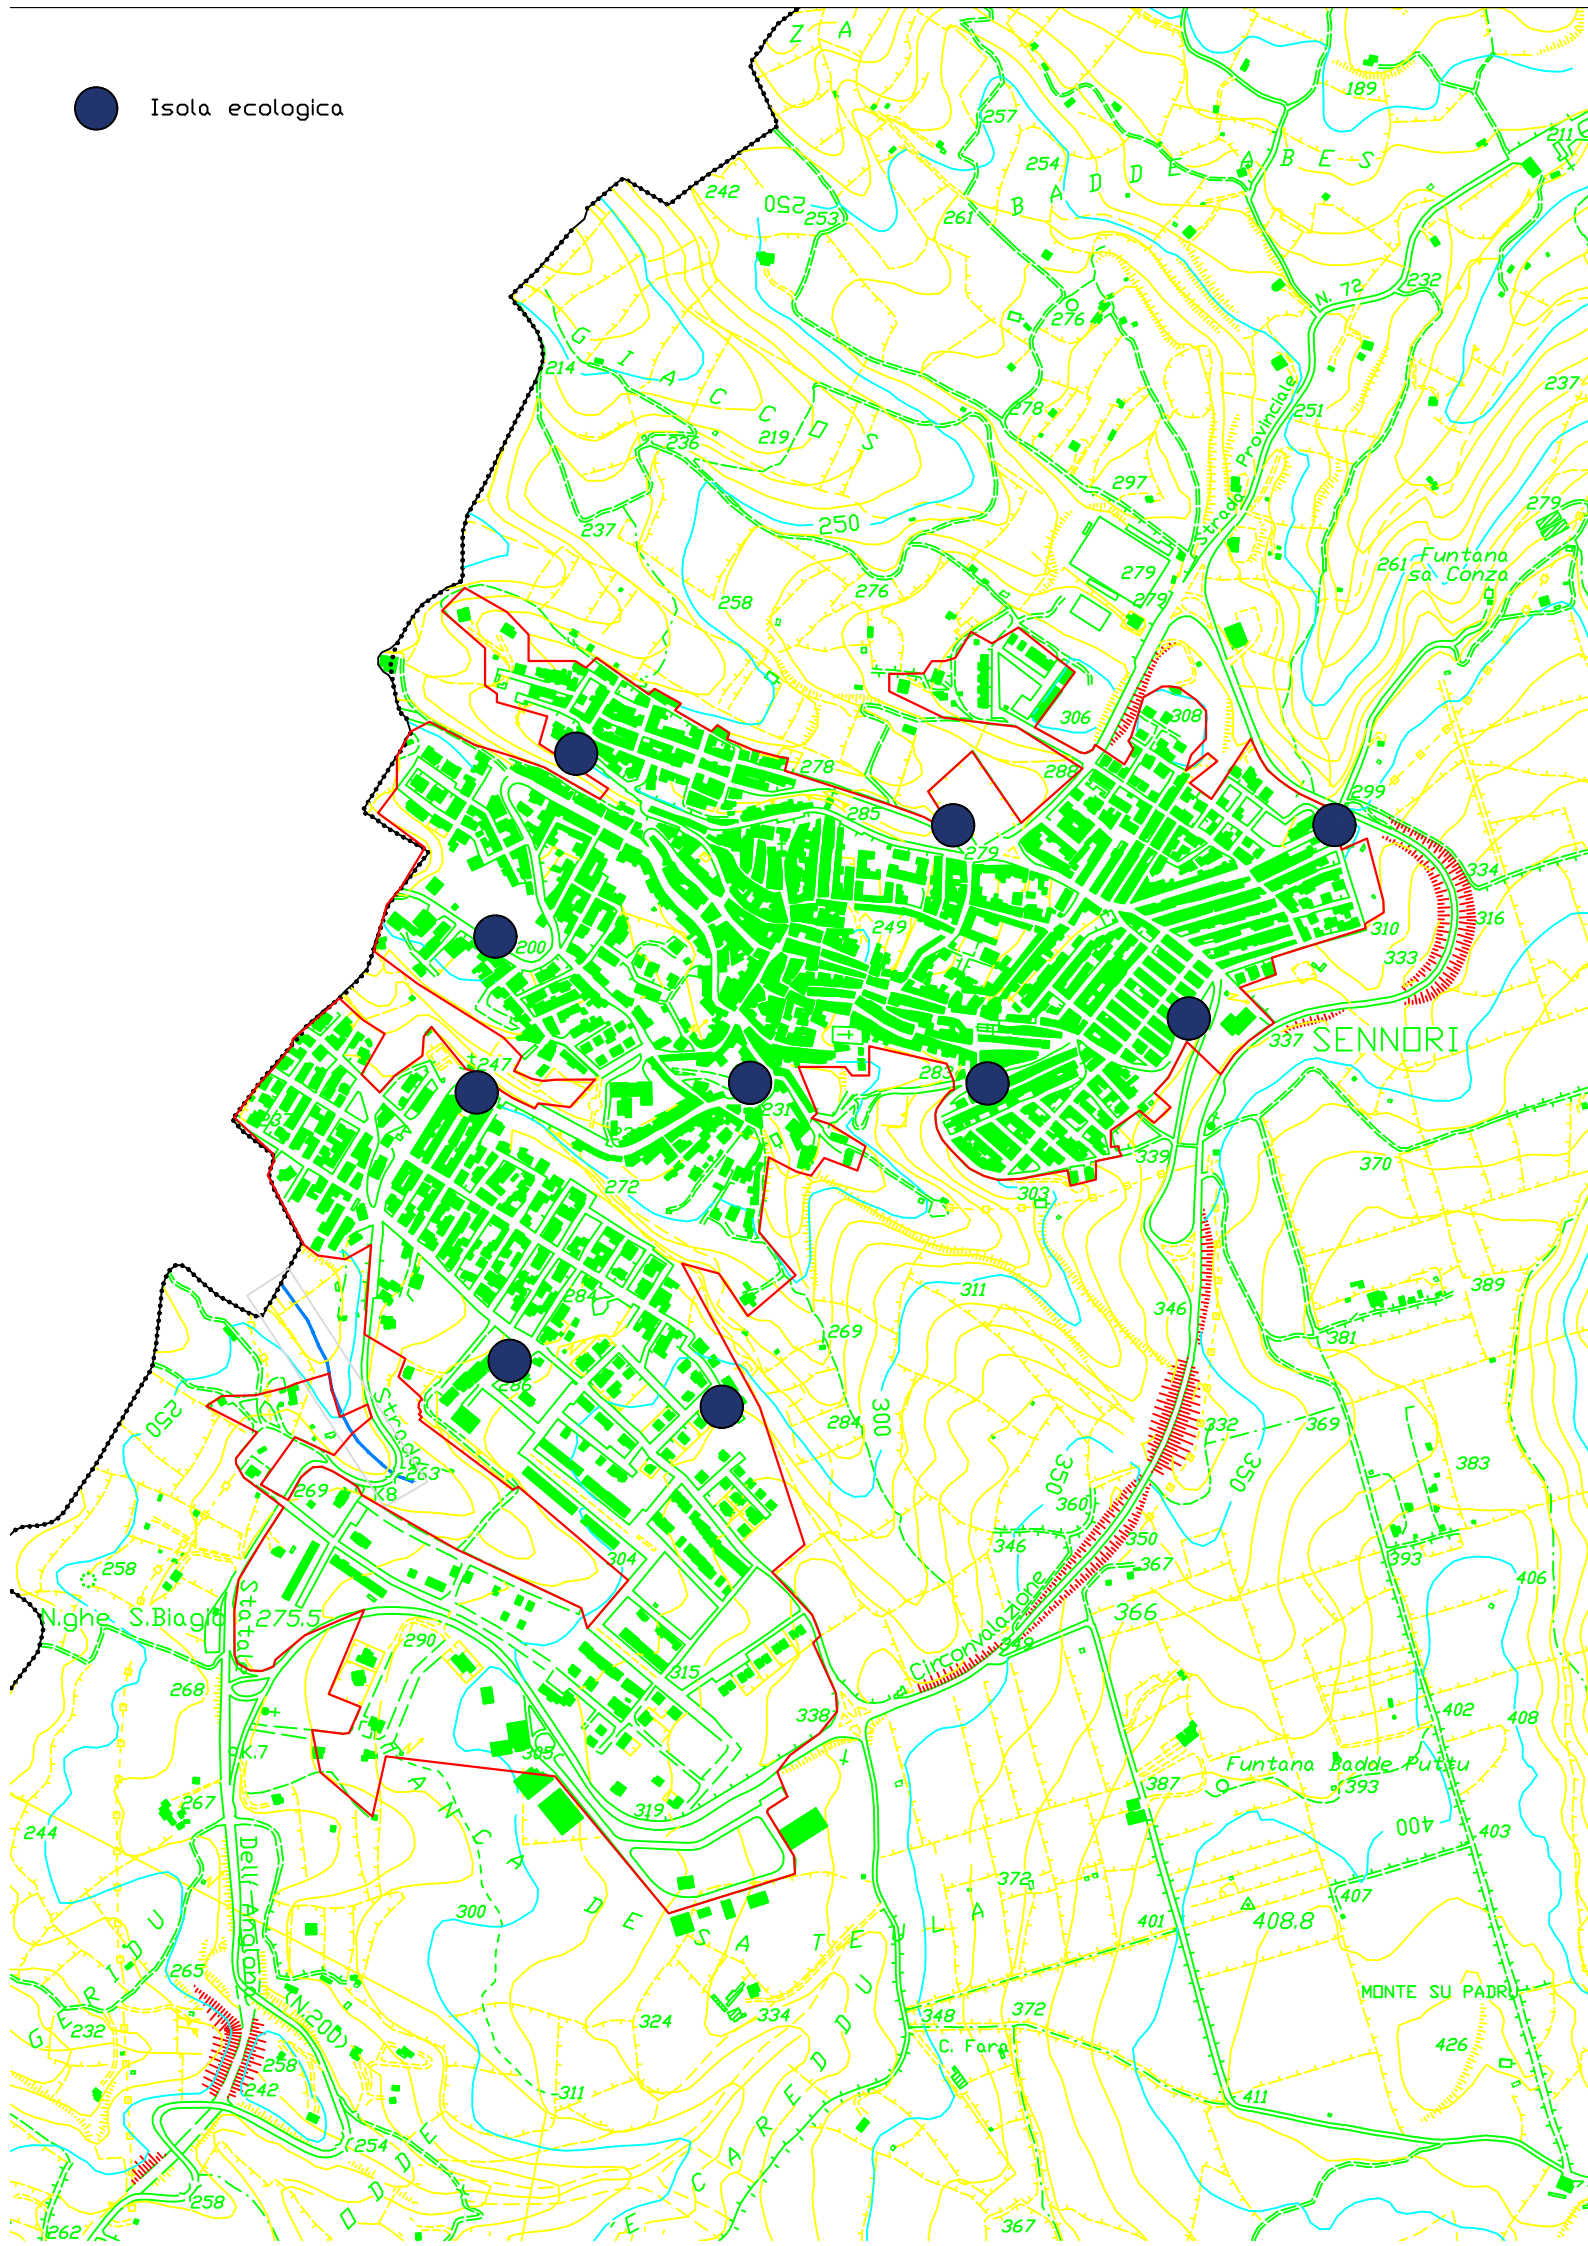

● Isola ecologica

COMUNE DI SENNORI

PROVINCIA DI SASSARI

GESTIONE INTEGRATA DEI SERVIZI DI IGIENE URBANA E COMPLEMENTARI

PROGETTO DI IGIENE URBANA

ELABORATO

DISLOCAZIONE ISOLE ECOLOGICHE

TAVOLA **3**

SCALA

DIMENSIONE FOGLIO

DATA
Gennaio 2021

REV.	DATA	MODIFICHE	VERIFICATO	REDATTO
5	01/2021			

IL PROGETTISTA
Ing. Jr Simone Saiu

IL COMMITTENTE
Il R.U.P. Ing. Pier Giovanni Melis

IL SINDACO